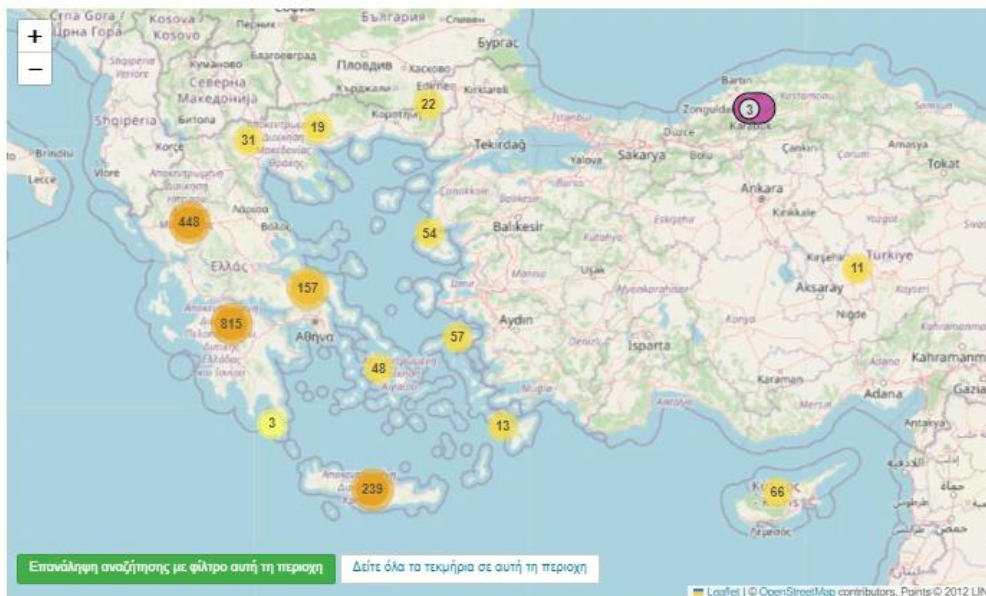

1.704 τεκμήρια

Χάρτης Πλέγμα

Συντεταγμένες πλαισίου: 30.7135,4.3506 TO 49.0667,44.9121

1 - 30 από 1.704 τεκμήρια

Ταξινόμηση

Πληκτρολογήστε λέξη ή φράση

 Σε όλα τα πεδία

Τύπος τεκμηρίου