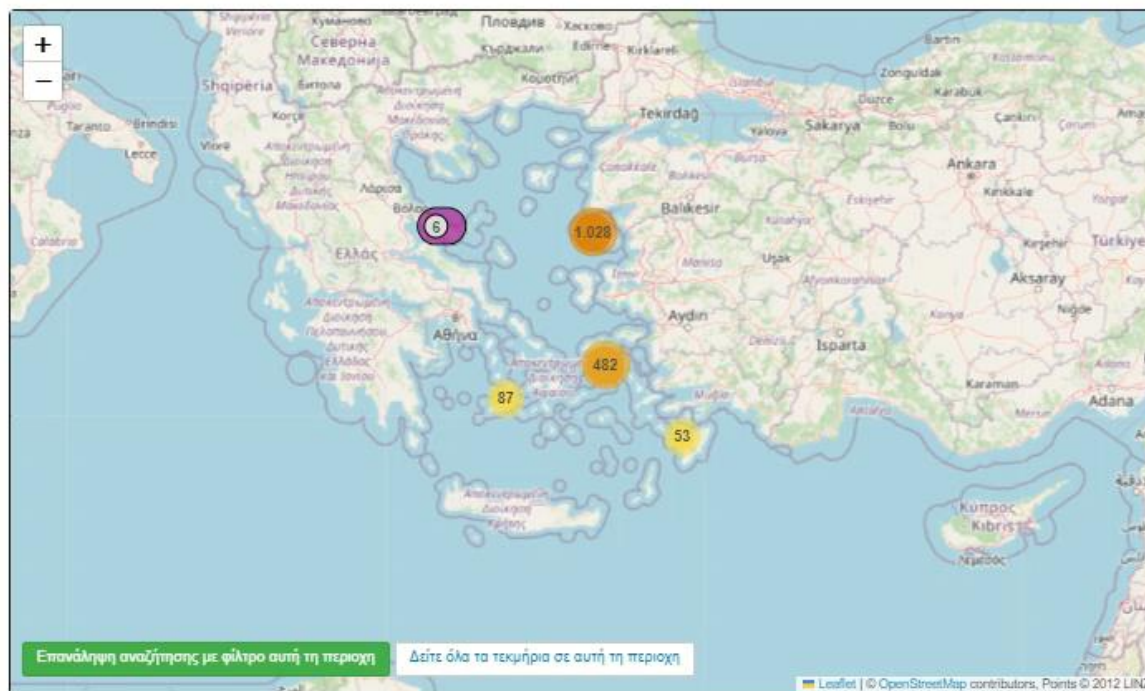

[ΕΚΤ](#) Θέμα

[ΕΚΤ](#) Τύπος τεκμηρίου

[ΕΚΤ](#) Τόπος

[ΕΚΤ](#) Χρονολόγηση

[ΕΚΤ](#) Ιστορική περίοδος

1.644 τεκμήρια

[Χάρτης](#) [Πλέγμα](#)

Chania, Crete, the Jewish Quarter, synagogue at the center.