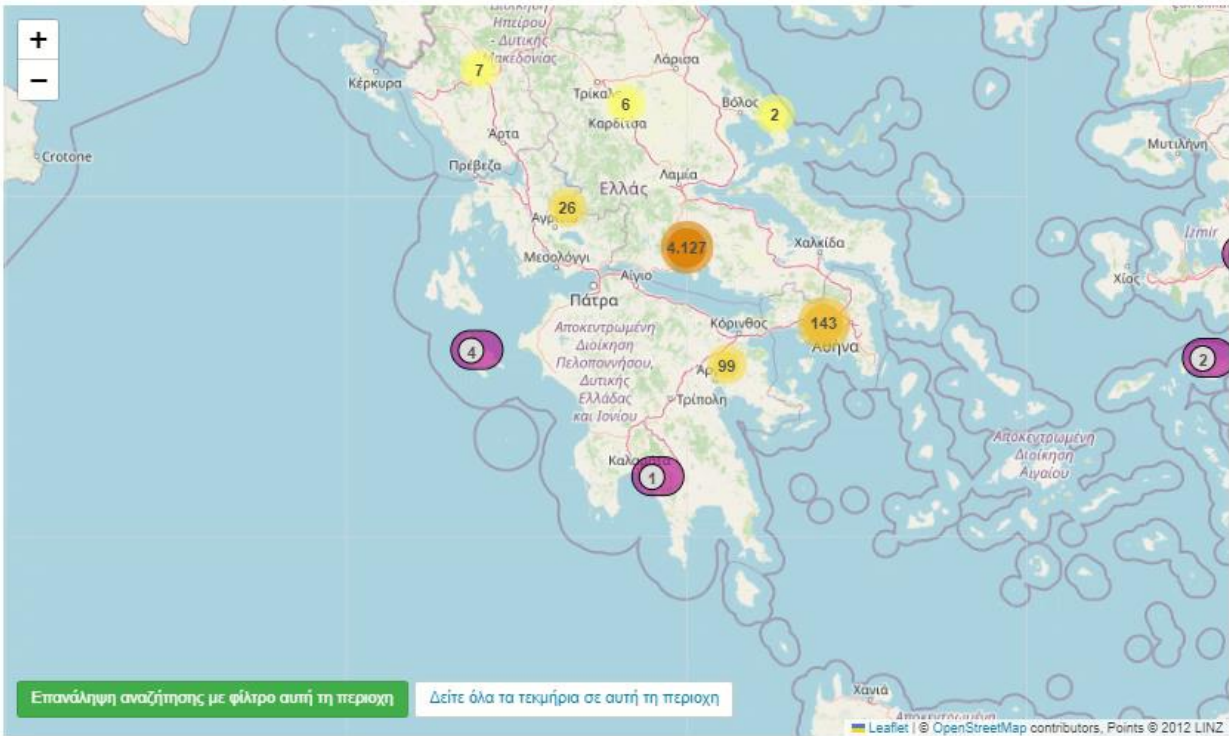

Πληκτρολογήστε λέξη ή φράση
[Input Field] Σε όλα τα πεδία

Περισσότερα κριτήρια αναζήτησης

Αναζήτηση Καθαρισμός Βοήθεια

Φίλτρα αποτελεσμάτων

3.853 τεκμήρια

Χάρτης Πλέγμα

Καθαρισμός

Θέμα

Αναζήτηση θέματος

Τύπος τεκμηρίου

Αναζήτηση τύπου

Τόπος

Αναζήτηση τόπου

Συντεταγμένες πλαισίου: 38.3454,22.0412 TO 38.6410,22.6750

Asia (2)

Turkey (2)

Επαρχία Κωνσταντινούπολης (1)

Κωνσταντινούπολη (1)

Επανάληψη αναζήτησης με φίλτρο αυτή τη περιοχή Δείτε όλα τα τεκμήρια σε αυτή τη περιοχή

Συντεταγμένες πλαισίου: 38.3454,22.0413 TO 38.6410,22.6751

1 - 30 από 3.853 τεκμήρια