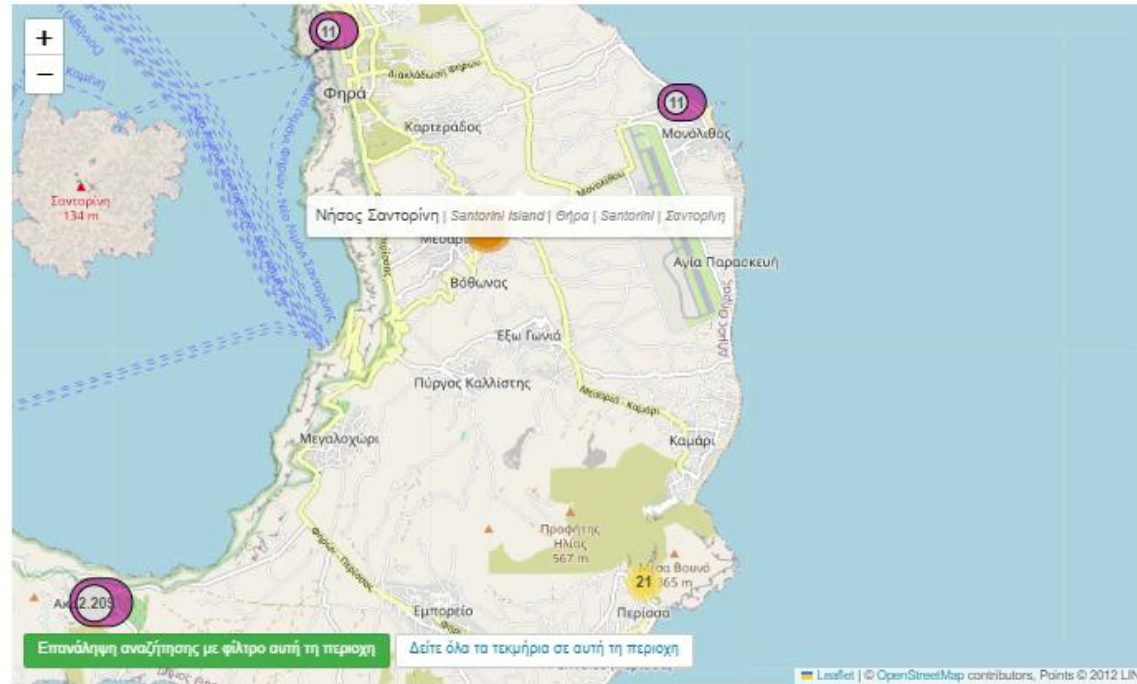

Τόπος

Νήσος Σαντορίνη (Ευρώπη) ► Ελλάδα ► Περιφέρεια Νοτίου Αιγαίου ► Νομός Κυκλάδων) SI

H

▼ Περισσότερα κριτήρια αναζήτησης

Αναζήτηση

Καθαρισμός

Βοήθεια

Φίλτρα αποτελεσμάτων

3.420 τεκμήρια

Χάρτης

Πλέγμα

Καθαρισμός

Θέμα

Αναζήτηση θέματος

Τύπος τεκμηρίου

Αναζήτηση τύπου

Τόπος

Αναζήτηση τόπου

Πρόσωπο

Αναζήτηση προσώπου

δημιουργοί ή αναφερόμενοι

Χρονολόγηση

Ιστορική περίοδος

Φορέας / συλλογή

Ευροεαπα τύπος

Άδεια χρήσης αρχείου

Γλώσσα

Συντεταγμένες πλαισίου: 36.3215,25.2507 TO 36.4735,25.5676

1 - 30 από 3.420 τεκμήρια

Ταξινόμηση

Σχετικότητα με κριτήρια

<< < 1 2 3 > >>