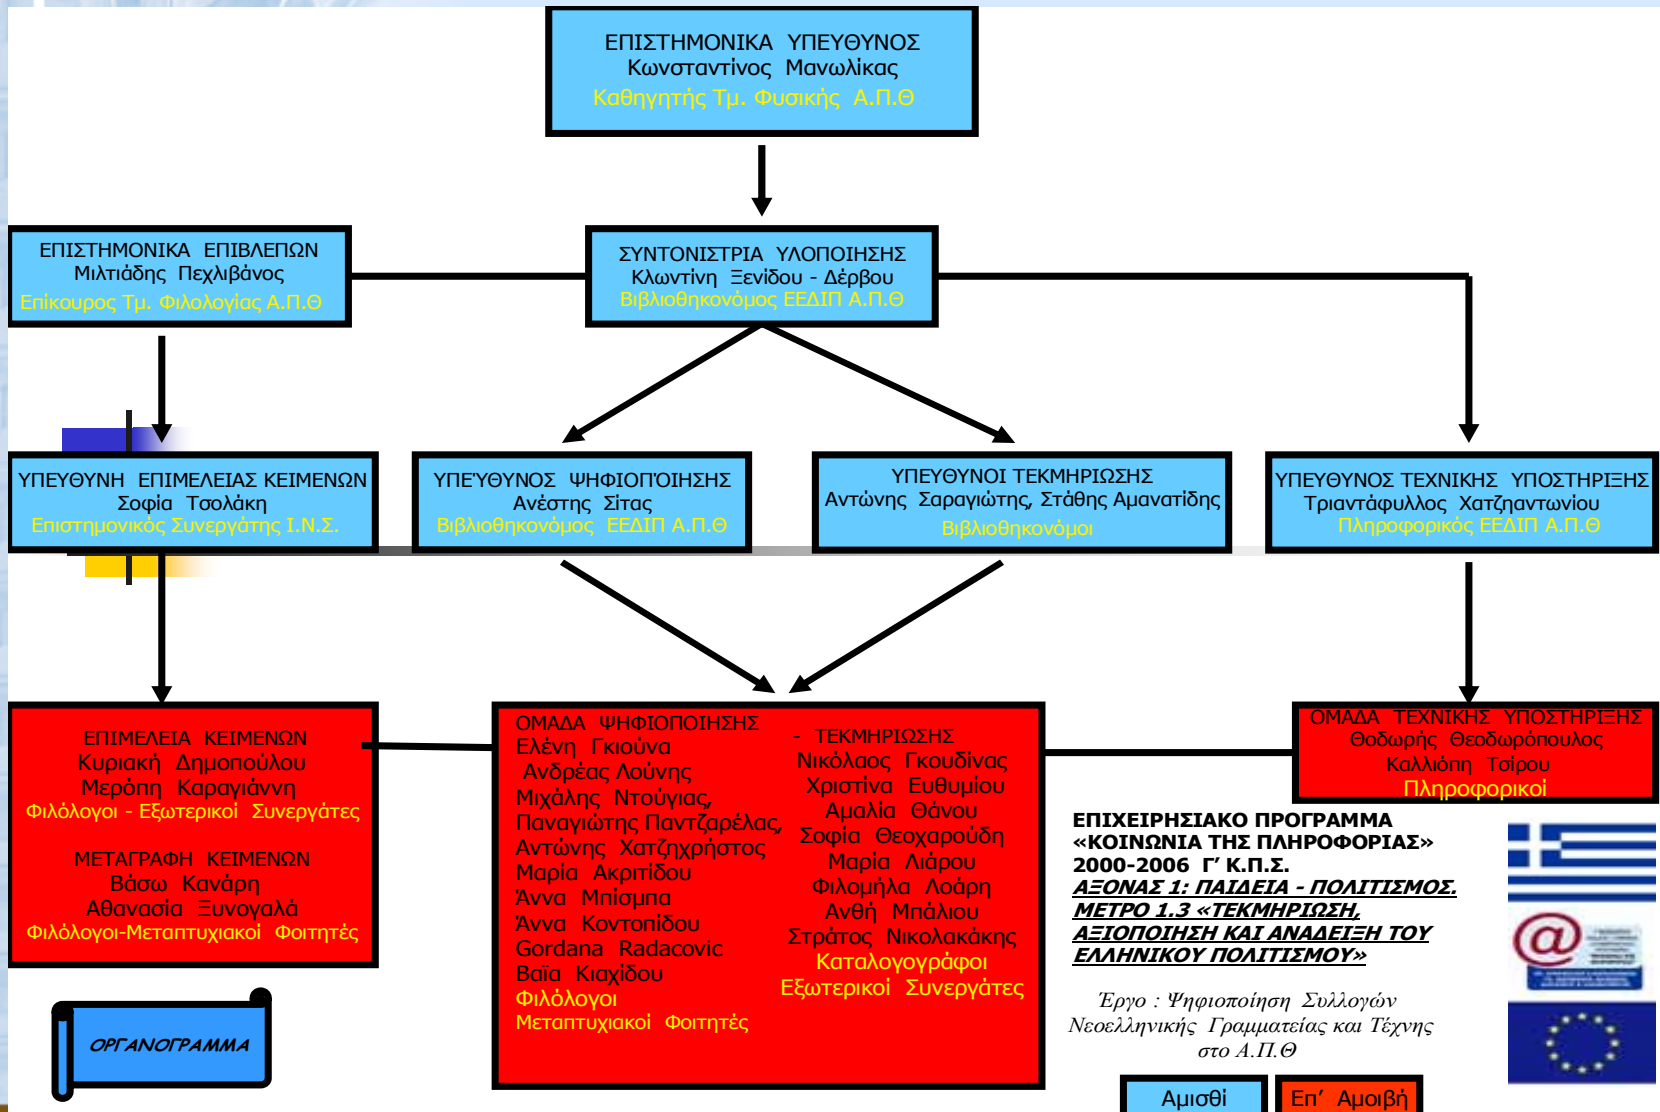

Ροή εργασιών (2/2)

ΟΡΓΑΝΟΓΡΑΜΜΑ