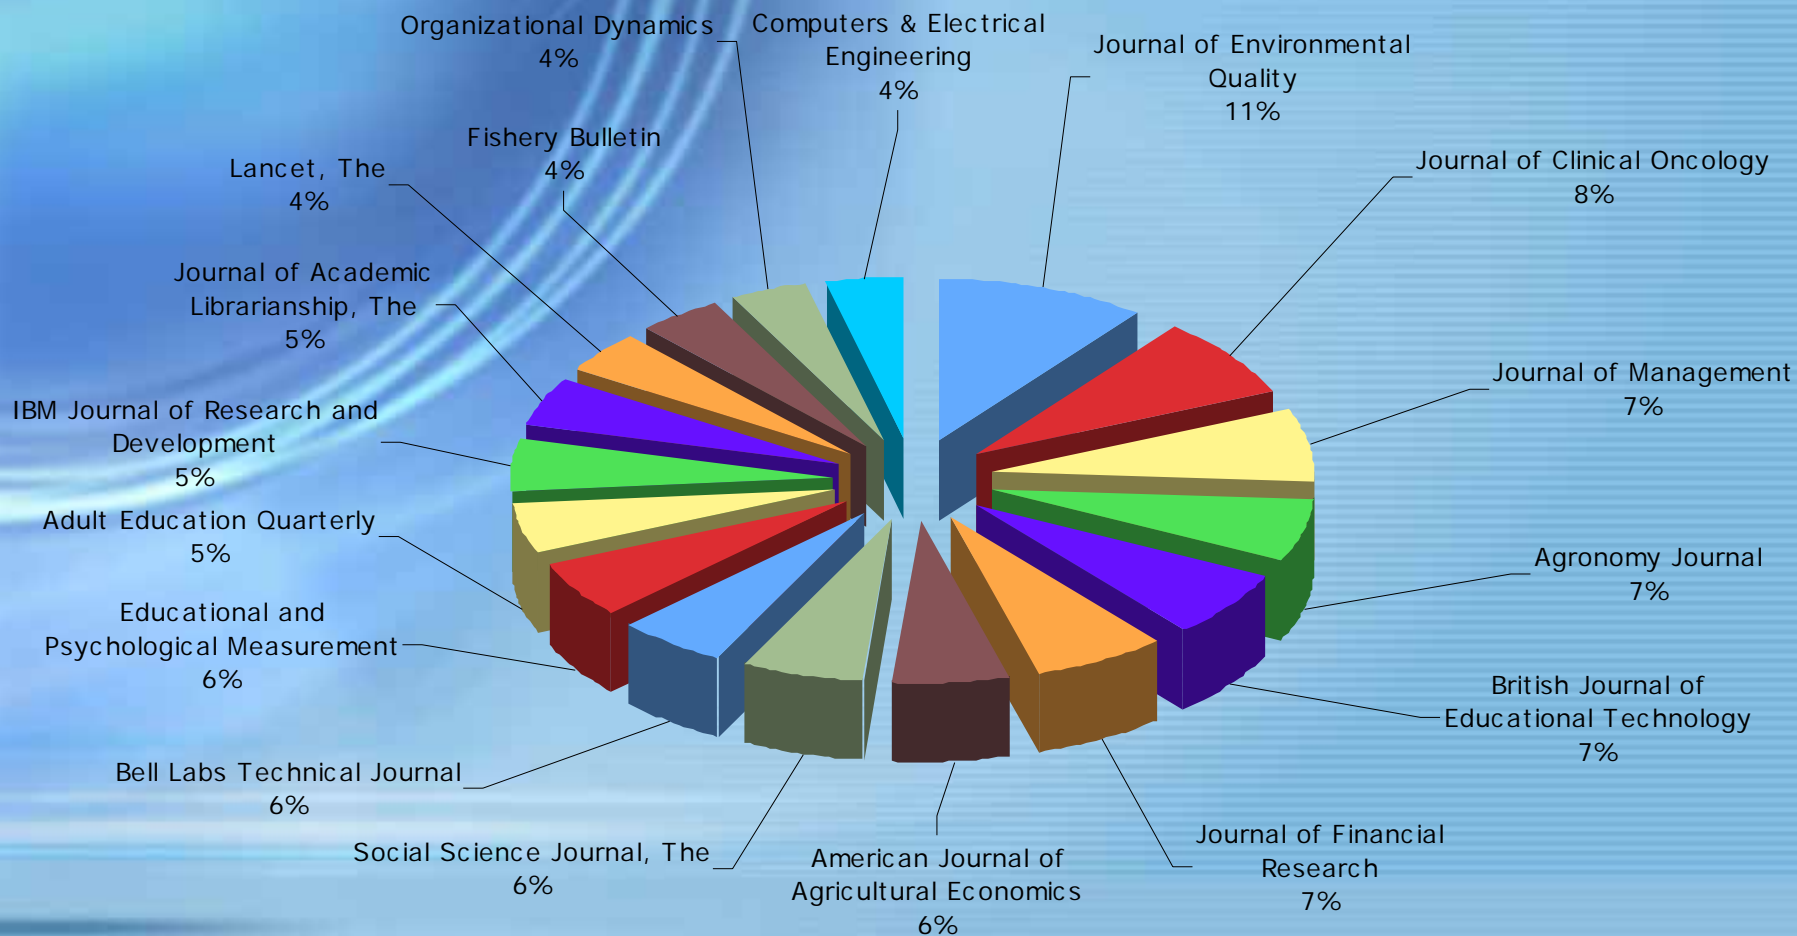

Πάτρα 2006

Επισκέψεις σε περιοδικά ανα μήνα

Πάτρα 2006

Στατιστικά

- MyHEAL-Link

MyHEAL-Link Εγγεγραμμένοι χρήστες

Πάτρα 2006

Δημοφιλέστερα δηλωμένα περιοδικά στο προφίλ των χρηστών