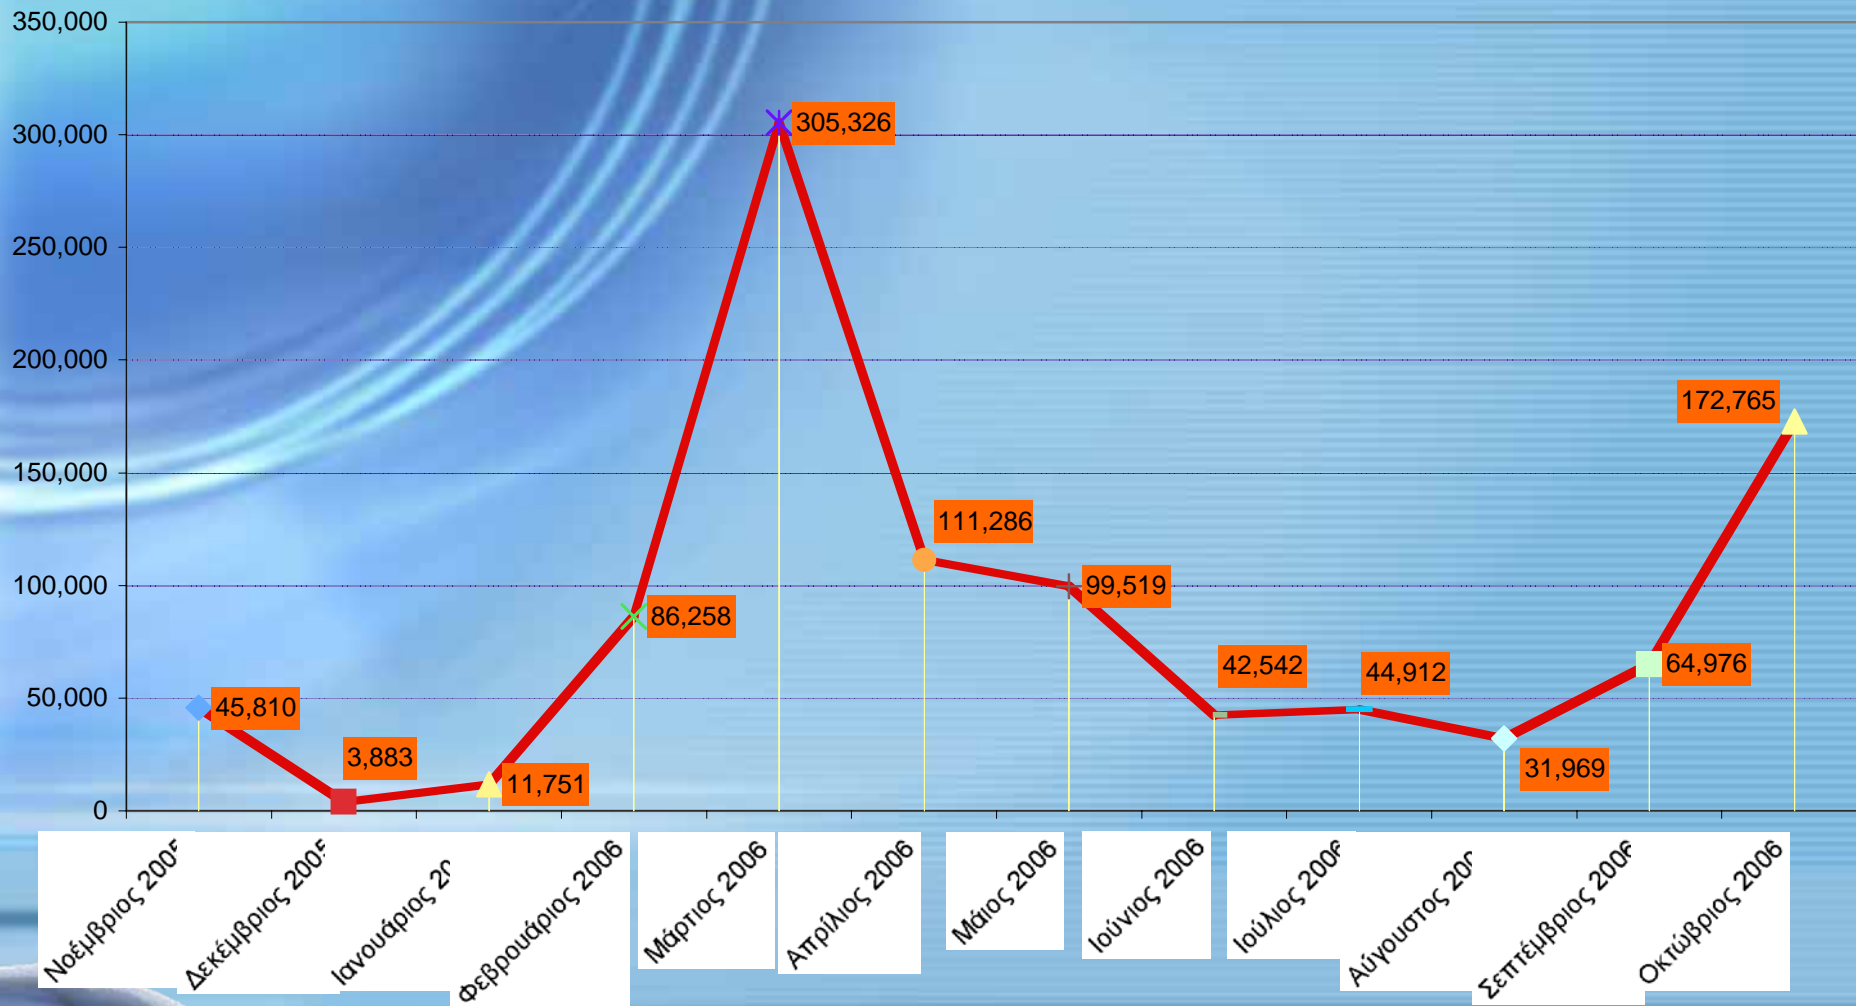

Πάτρα 2006

Στατιστικά

- Ενδεικτικά Στατιστικά στοιχεία χρήσης του HEAL-Link portal (<http://www.heal-link.gr>) του τελευταίου έτους

Δημοφιλέστερα Περιοδικά (% του συνόλου των επισκέψεων)

Πάτρα 2006

Επισκέψεις Περιοδικών

Πάτρα 2006

Επισκέψεις σε περιοδικά ανα μήνα

Πάτρα 2006

Στατιστικά

- MyHEAL-Link

MyHEAL-Link Εγγεγραμμένοι χρήστες

Πάτρα 2006

Δημοφιλέστερα δηλωμένα περιοδικά στο προφίλ των χρηστών