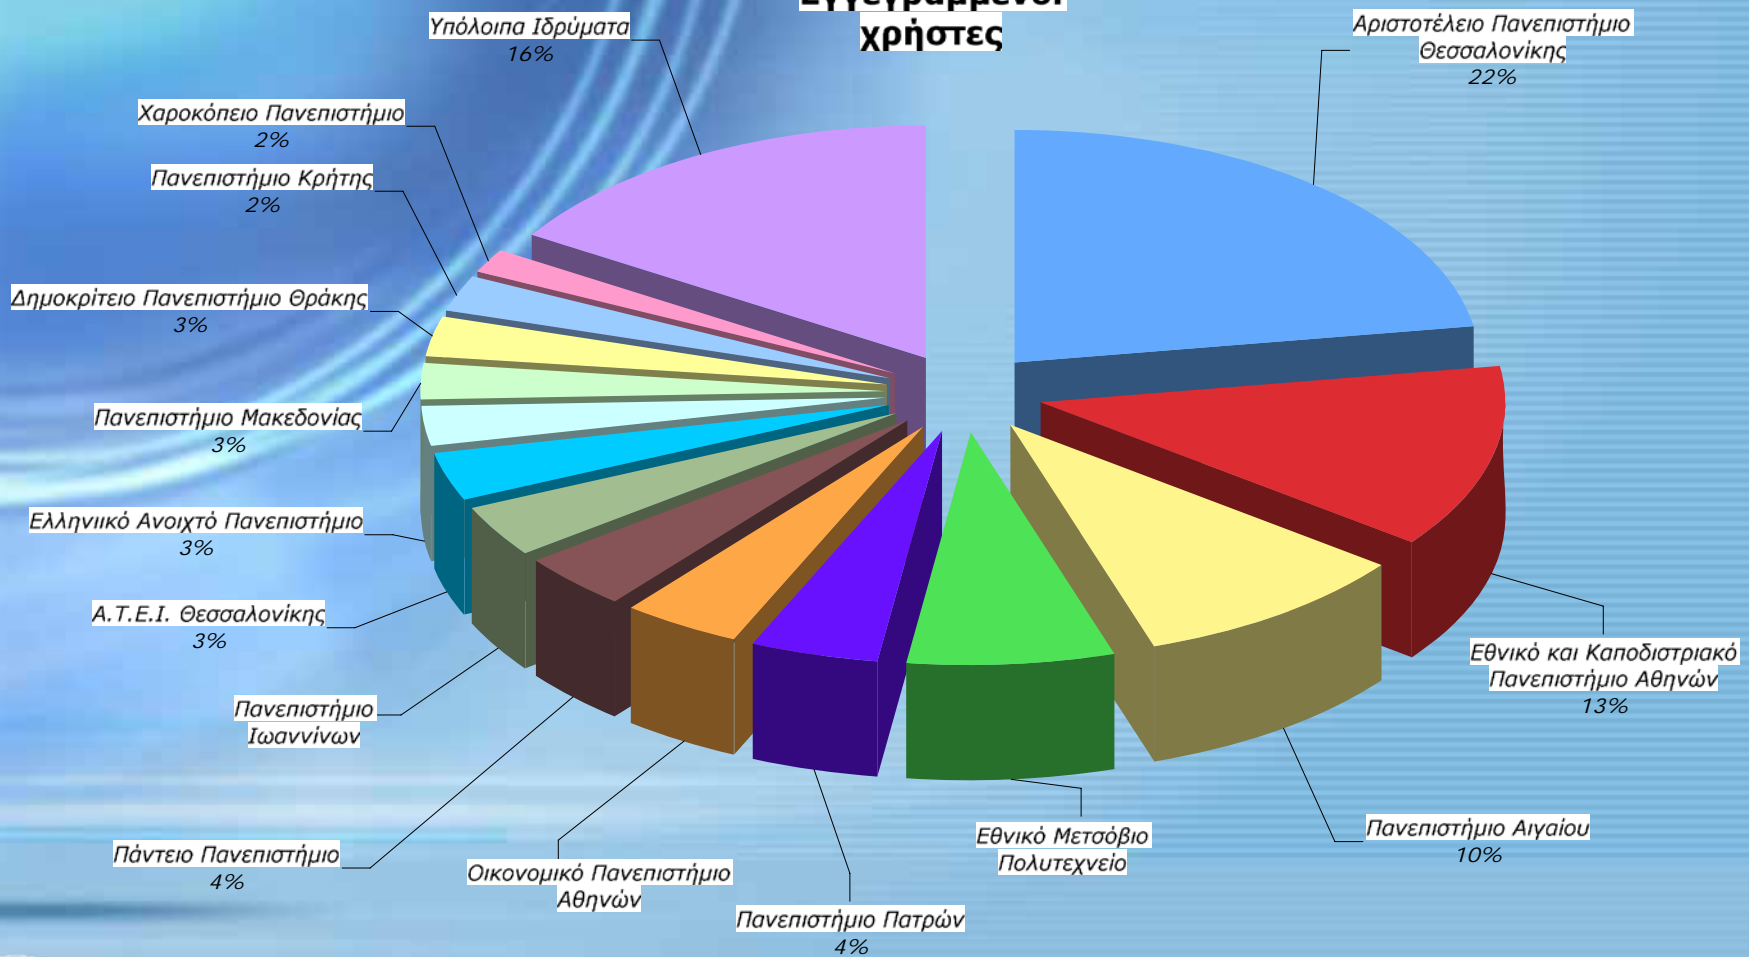

Πάτρα 2006

Στατιστικά

- Ενδεικτικά Στατιστικά στοιχεία χρήσης του HEAL-Link portal (<http://www.heal-link.gr>) του τελευταίου έτους

Δημοφιλέστερα Περιοδικά (% του συνόλου των επισκέψεων)

Πάτρα 2006

Επισκέψεις Περιοδικών

Πάτρα 2006

Επισκέψεις σε περιοδικά ανα μήνα

Πάτρα 2006

Στατιστικά

- MyHEAL-Link

MyHEAL-Link Εγγεγραμμένοι χρήστες

Πάτρα 2006

Δημοφιλέστερα δηλωμένα περιοδικά στο προφίλ των χρηστών