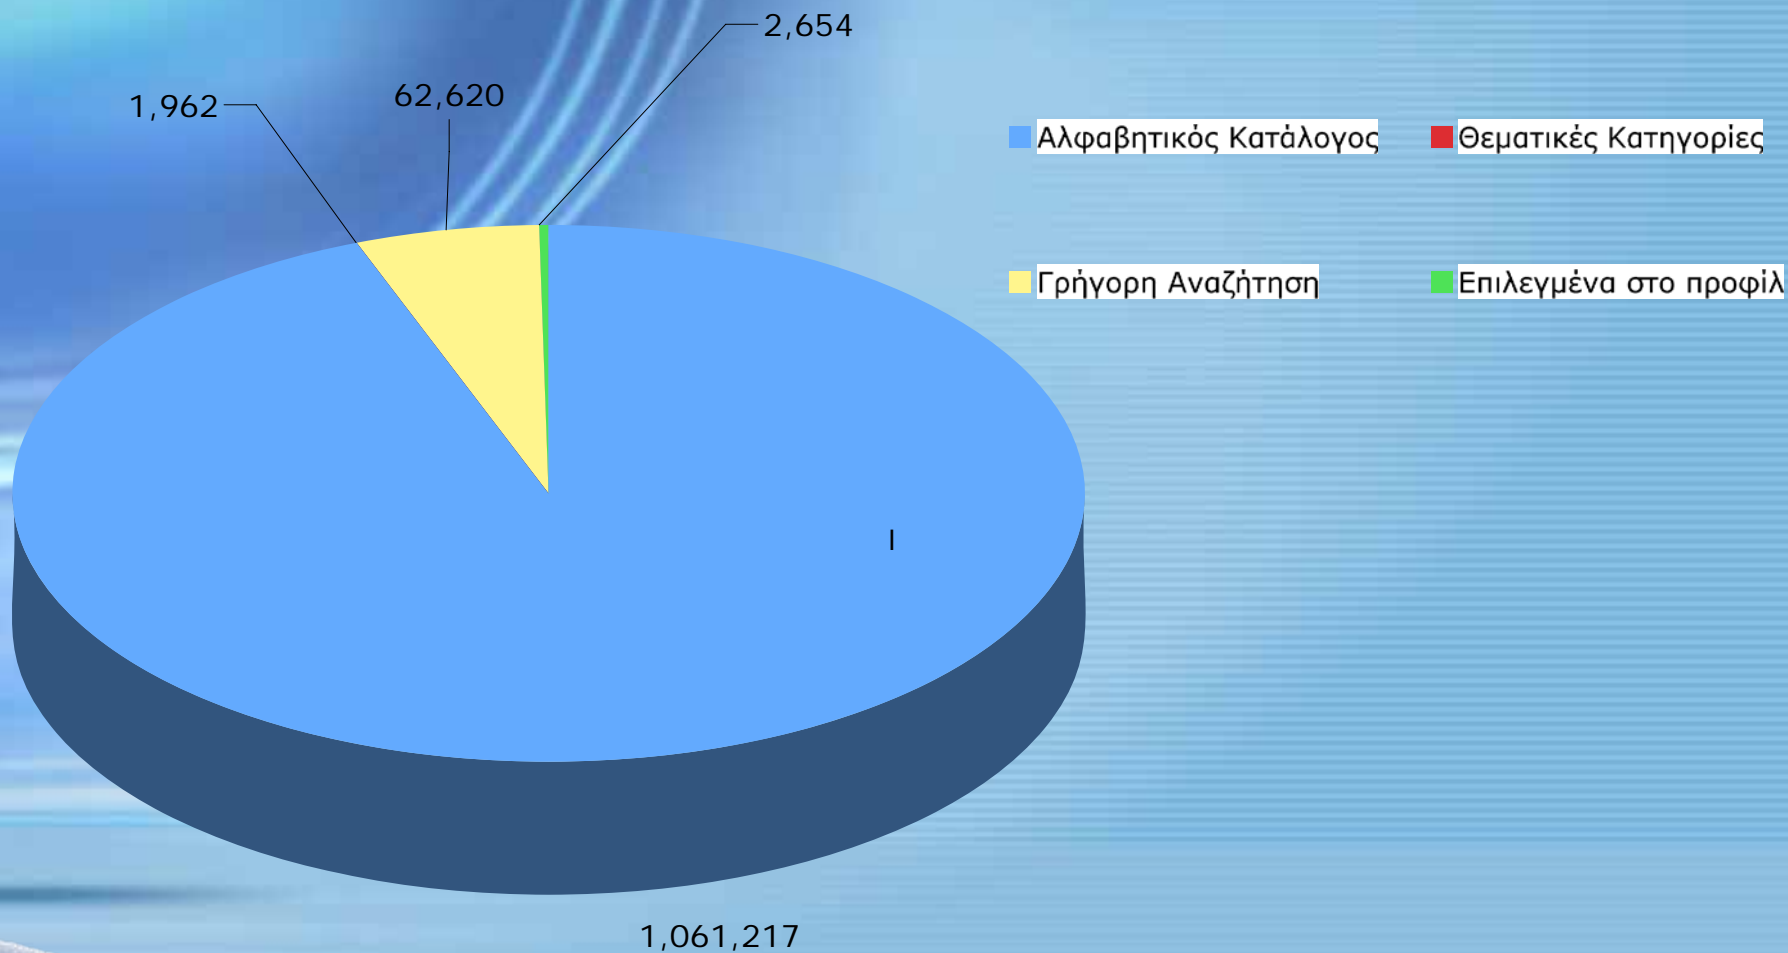

Πάτρα 2006

Στατιστικά

- Ενδεικτικά Στατιστικά στοιχεία χρήσης του HEAL-Link portal (<http://www.heal-link.gr>) του τελευταίου έτους

Δημοφιλέστερα Περιοδικά (% του συνόλου των επισκέψεων)

Πάτρα 2006

Επισκέψεις Περιοδικών