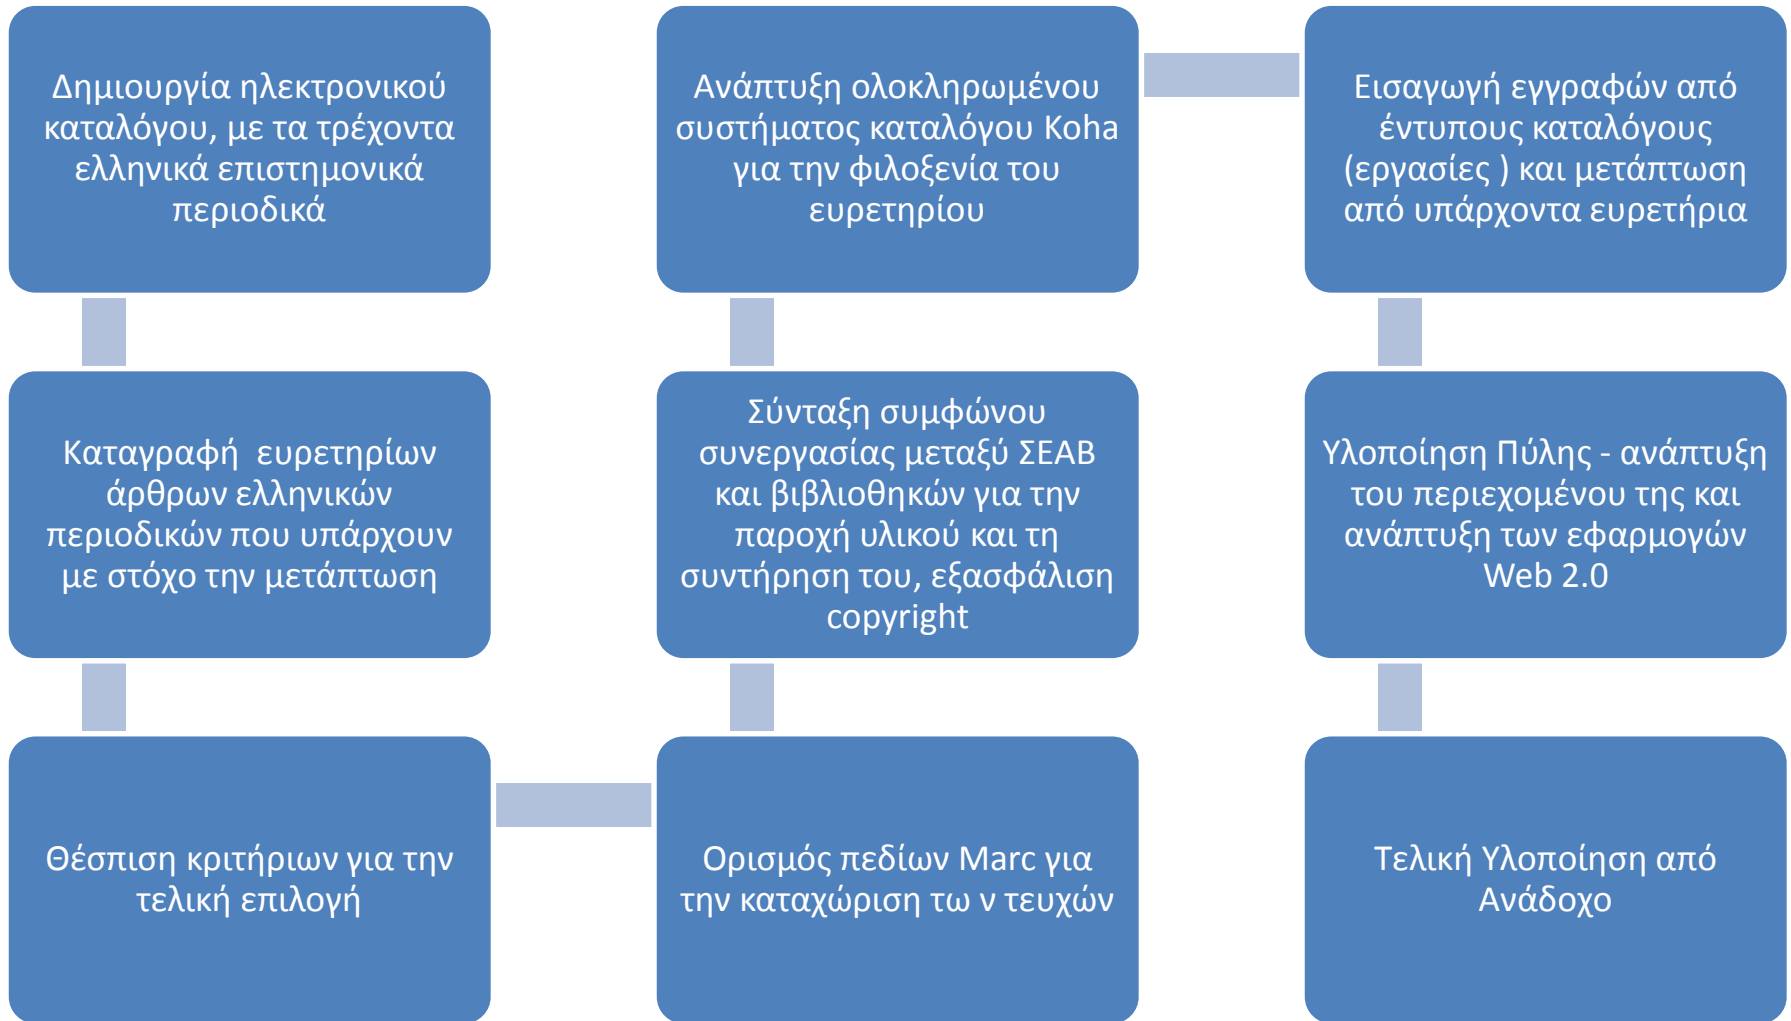

Ροή εργασιών