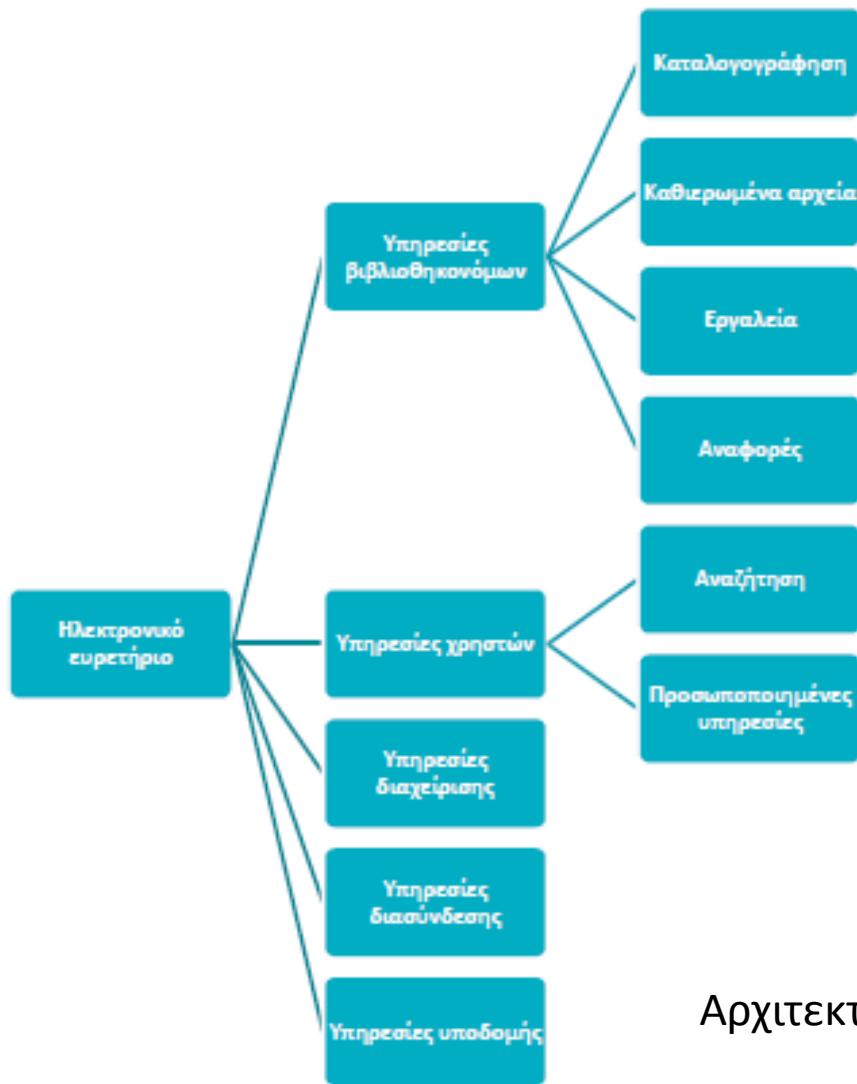

Λογισμικό φιλοξενίας του Ευρετηρίου

Με βάση τη αρχιτεκτονική αυτή επιλέχθηκε το λογισμικό ανοικτού κώδικα Koha v.3.10.04.000 πληρούσε όλες τις προϋποθέσεις που είχαν τεθεί

Αρχιτεκτονική Ευρετηρίου