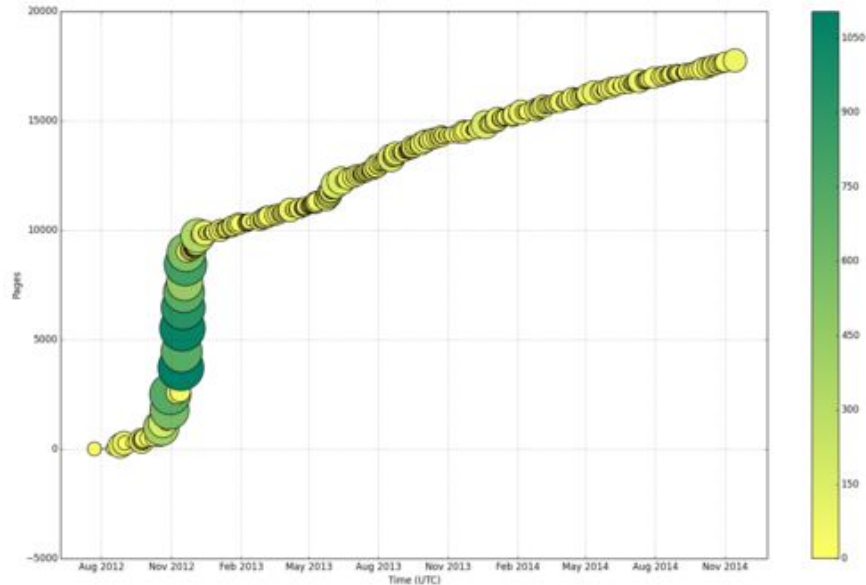

Open Access Media Importer Bot

Σήμερα:
20609
αρχεία
βίντεο και ήχου

Αύγουστος - Νοέμβριος 2014