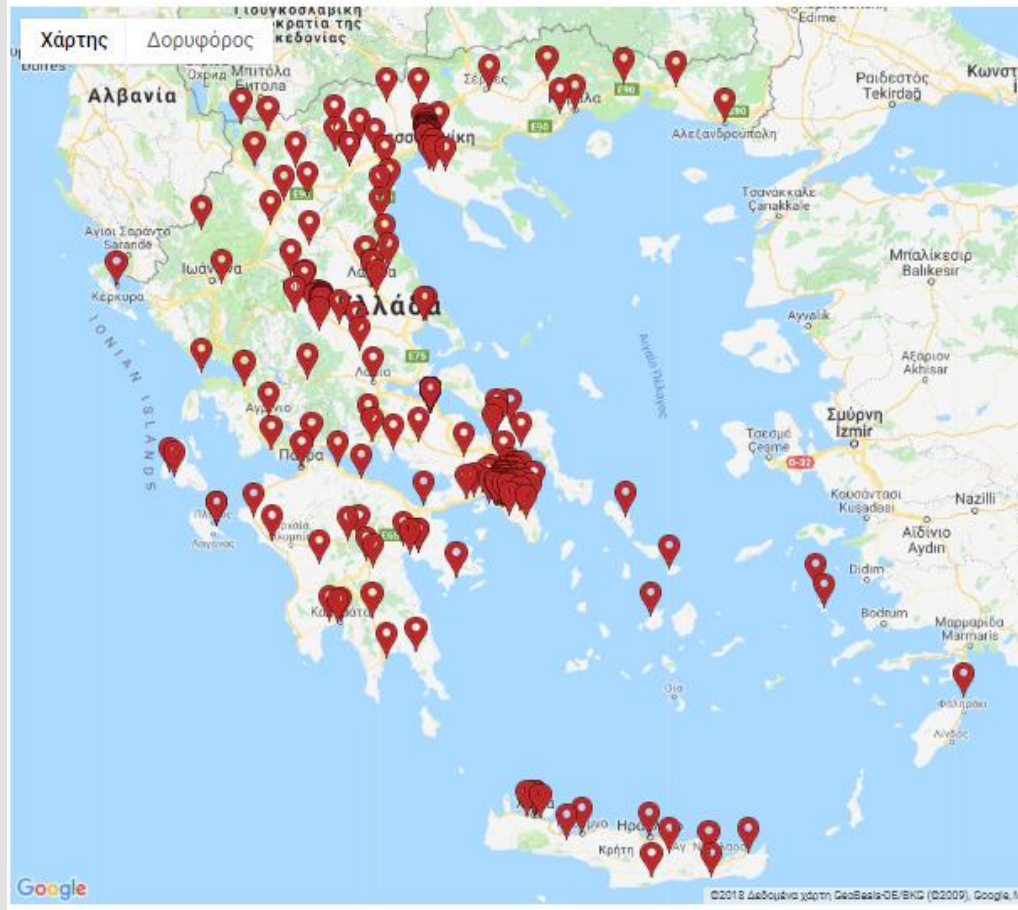

## Βιβλιοθήκες

- ω Γεωτοποθέτηση 220 βιβλιοθηκών απ' όλη την Ελλάδα
- ω Διασύνδεση στο προφίλ κάθε βιβλιοθήκης
- ω Κοινό ημερολόγιο δράσεων
- ω 7.270 εκδηλώσεις έχουν καταχωρηθεί στην πλατφόρμα
- ω 10.537 εκδηλώσεις έχουν προβληθεί μέσα από 40.187 επισκέψεις στην ιστοσελίδα
- ω 205 εγγεγραμμένες βιβλιοθήκες – οργανισμοί
- ω 260 αναρτήσεις σε 36 θέματα στο ζωντανό φόρουμ