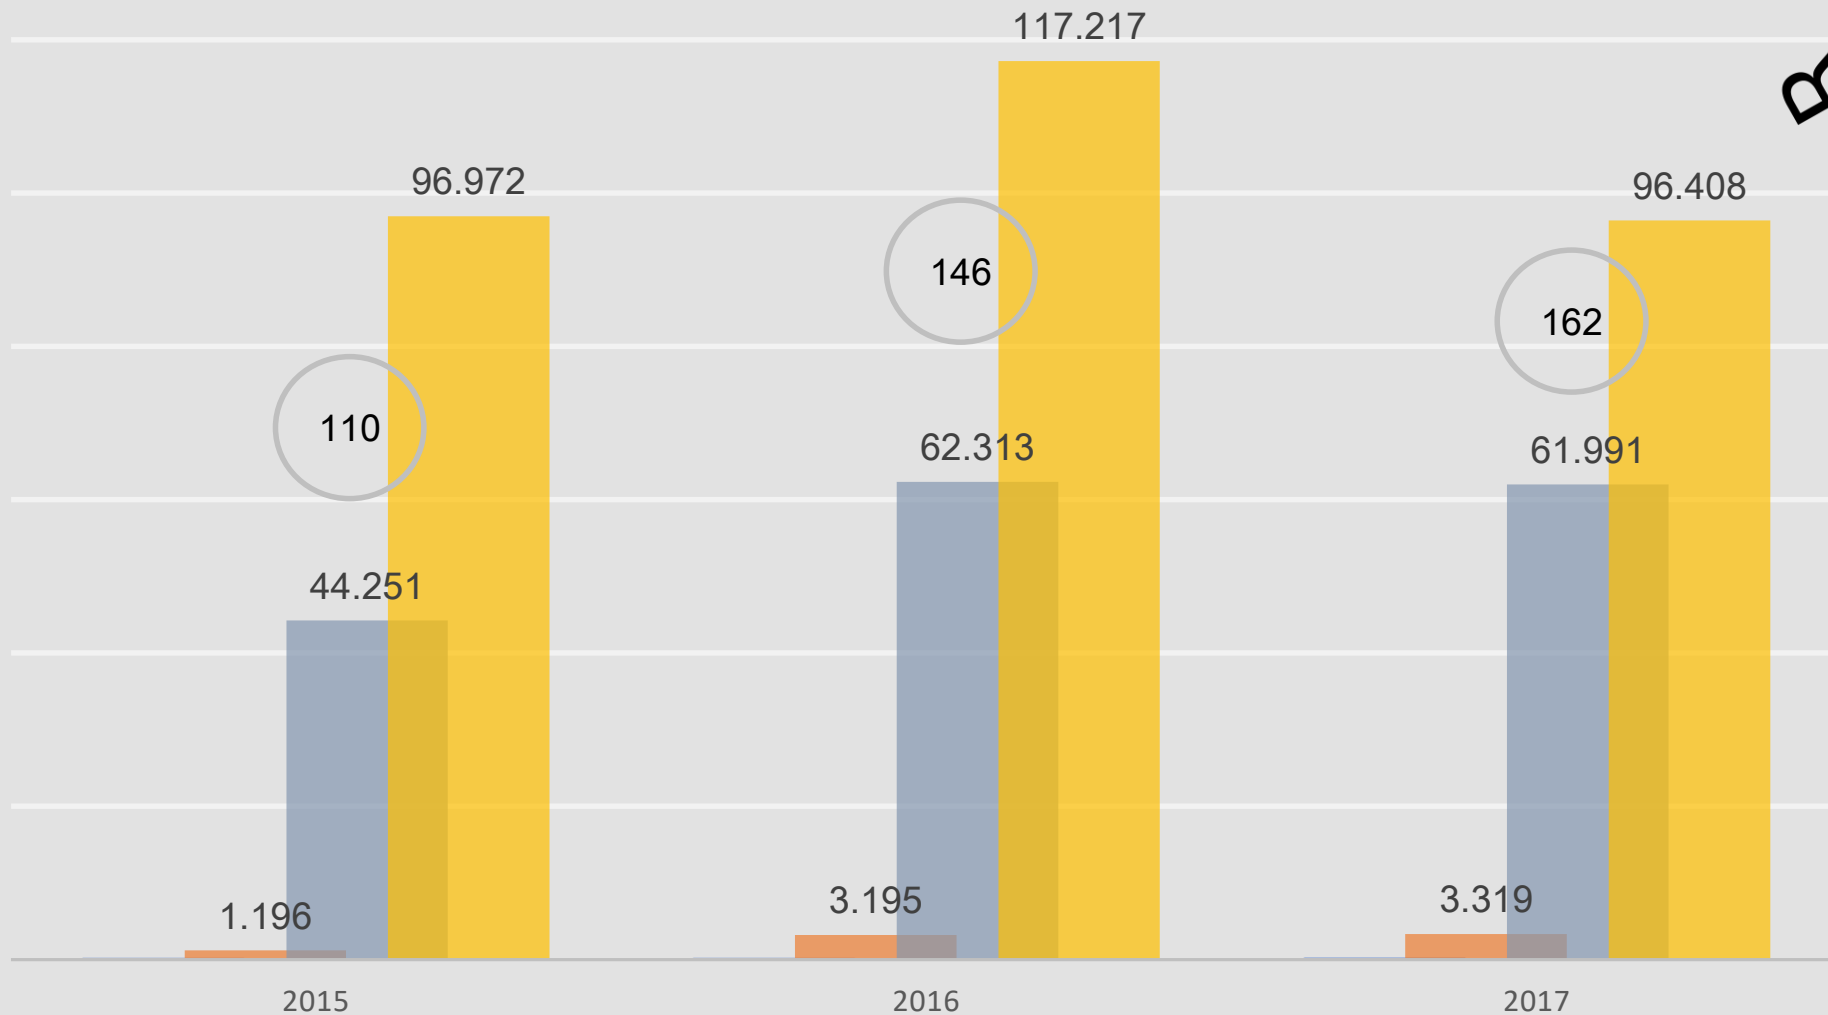

Καλοκαιρινή Εκστρατεία Ανάγνωσης και Δημιουργικότητας