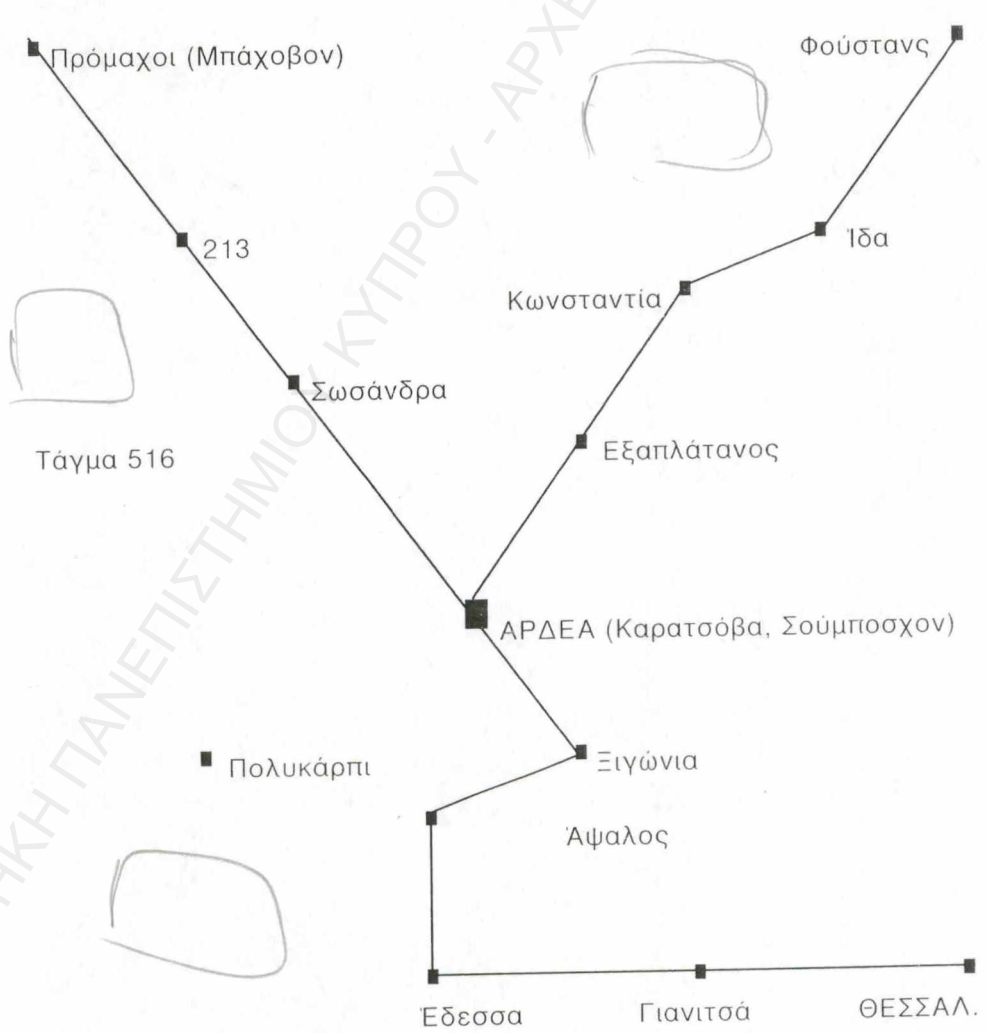

he gave me. In
understand that

Οφθάλμια

Φίνος

ΠΑΣΧΑ 1948

Μάιος

Πρόμαχοι

Αρδέα-Κωνσταντία-Σωσάνδρα

Ξεροπλάτανος, Ίδα, Ύψωμα Ταγματάρχου ΧΑΙΛΗ,
Ύψωμα Λοχαγού ΠΑΣΑ.

(Εδέσσα, Πολυκάρπου)

(Αίγαλος, Ξιγώνια)

μίας και ύστερα

8