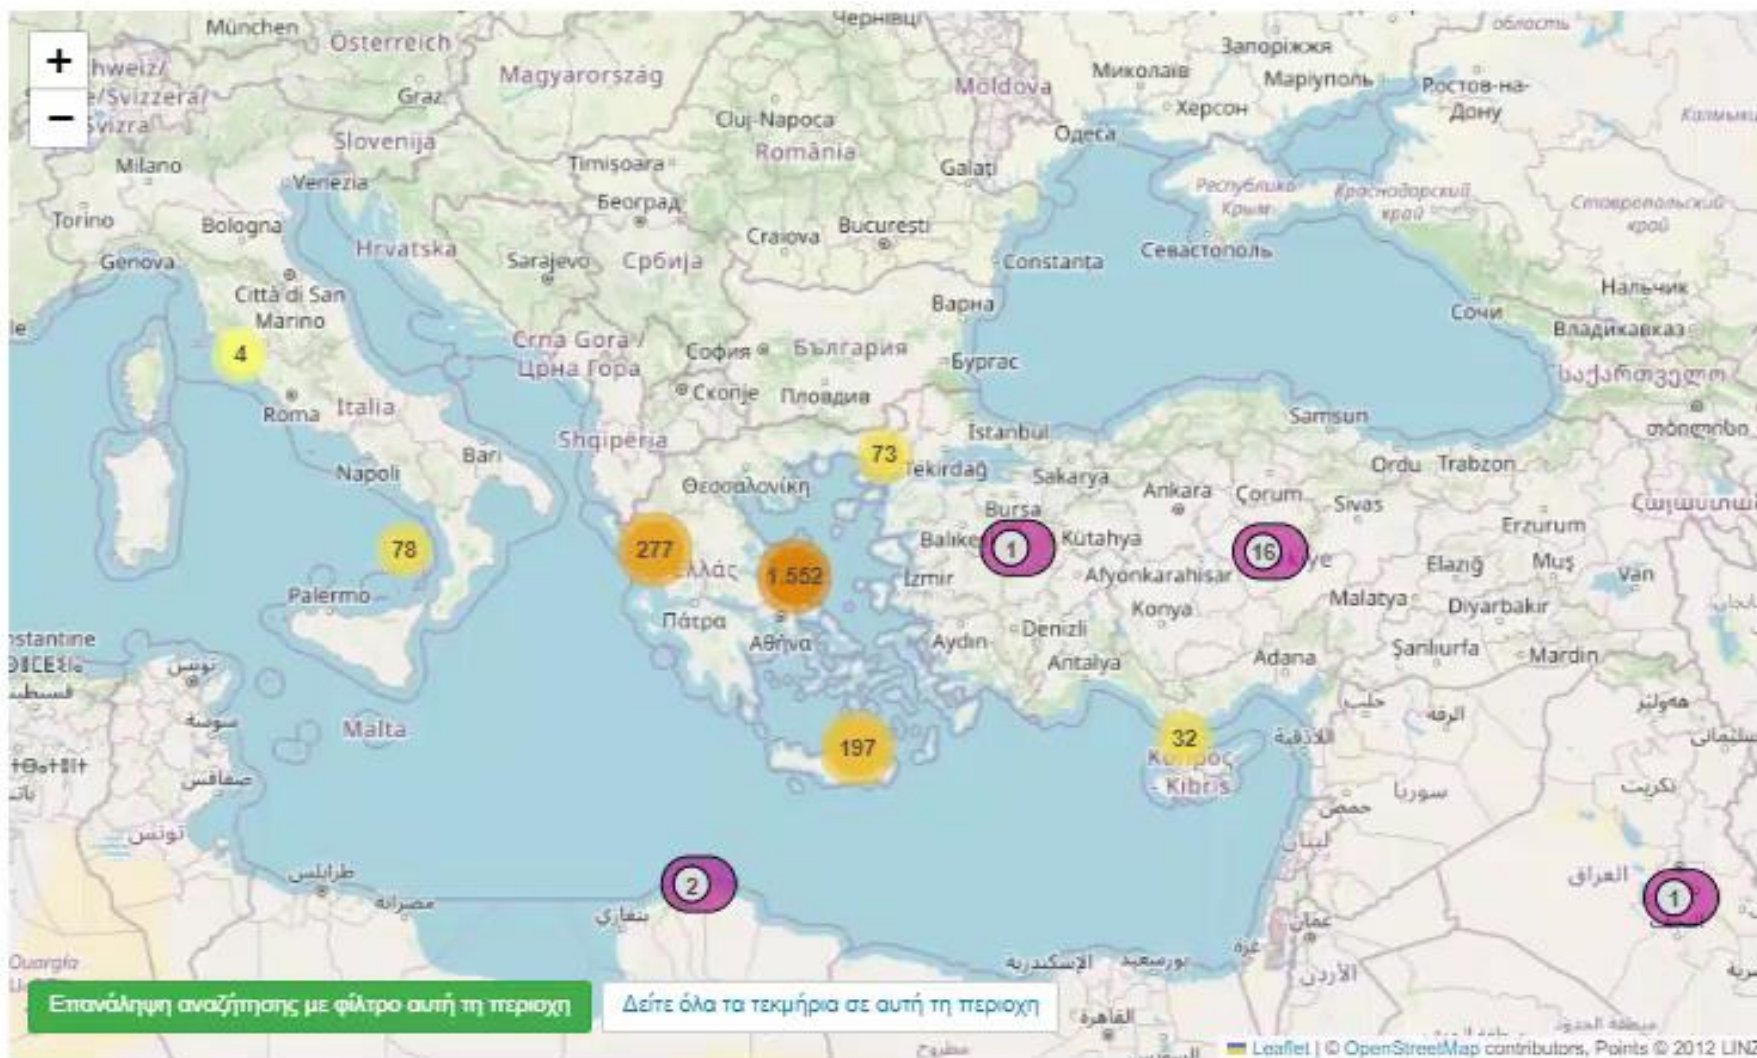

Τα νομίσματα κι οι αποικίες