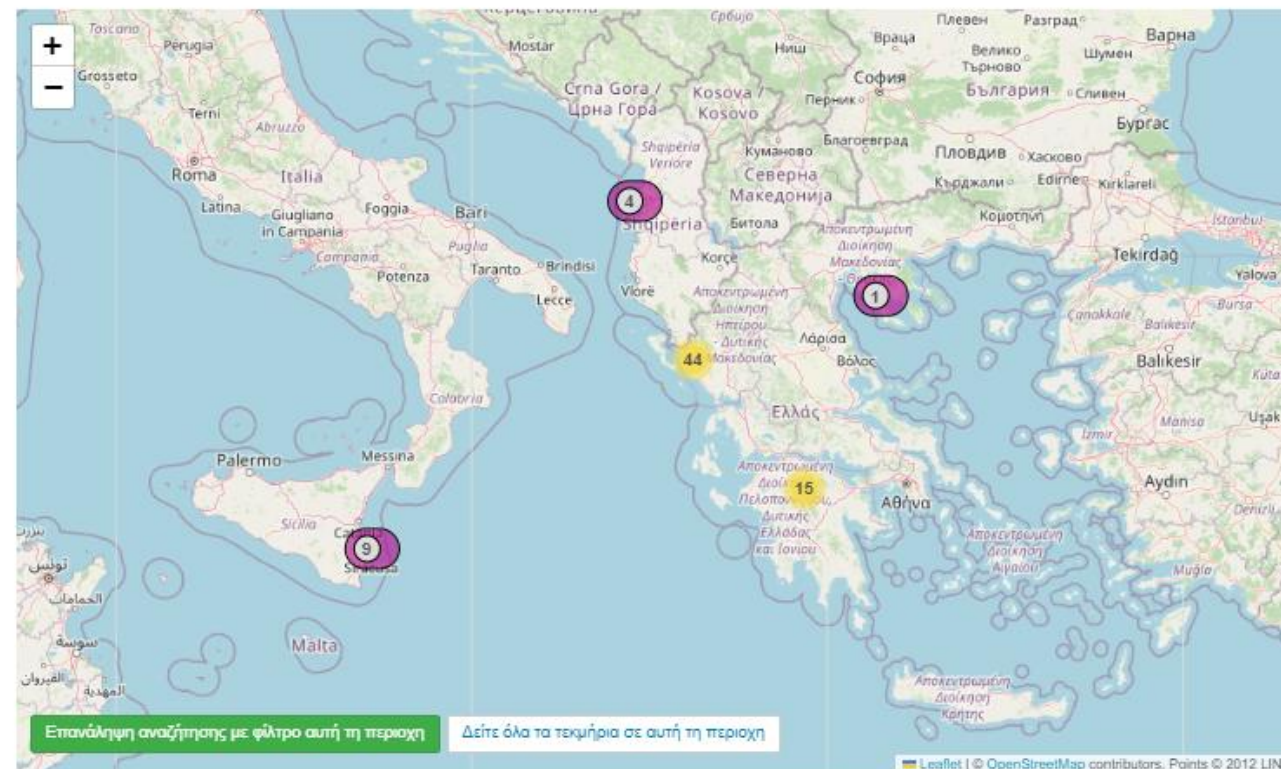

* Συρακούσες (Ευρώπη ► Ιταλία ► Σικελία) SI * Νέα Ποτίδαια (Ευρώπη ► Ελλάδα ► Περιφέρεια Κεντρικής Μακεδονίας ► Νομός Χαλκιδικής) SI

➤ Περισσότερα κριτήρια αναζήτησης

Αναζήτηση Καθαρισμός Βοήθεια

Φίλτρα αποτελεσμάτων

Αναζήτηση τόπου

EKT Χρονολόγηση

EKT Ιστορική περίοδος SI

Φορέας / συλλογή

Ευρωπαϊκά τύπος

Άδεια χρήσης αρχείου

Επανάληψη αναζήτησης με φίλτρο αυτή τη περιοχή

Δείτε όλα τα τεκμήρια σε αυτή τη περιοχή