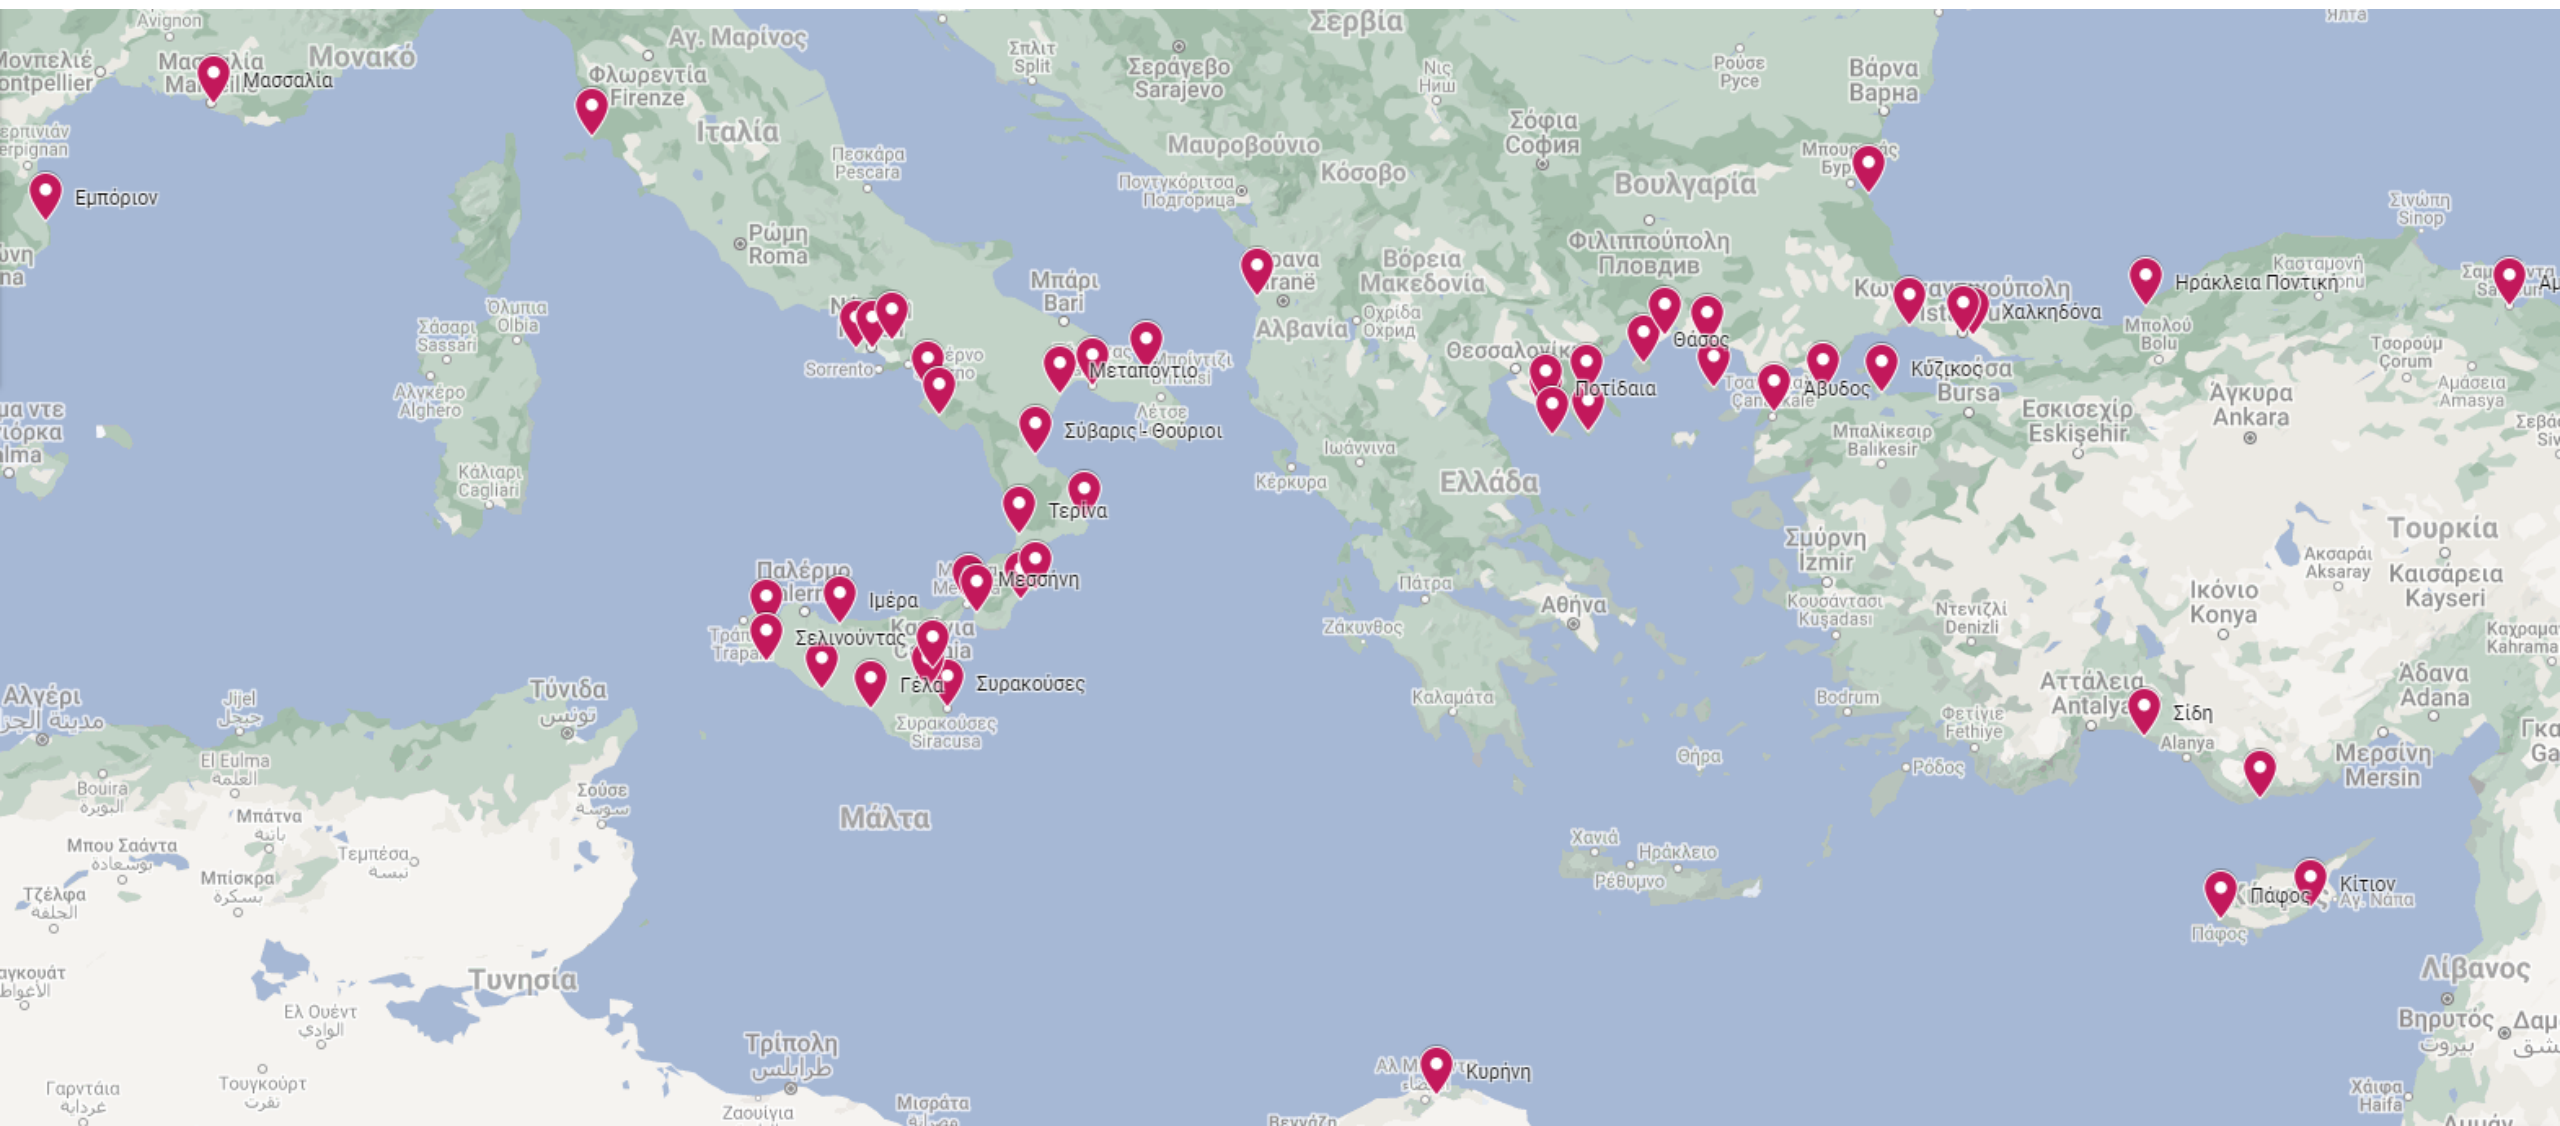

Τα νομίσματα κι οι αποικίες