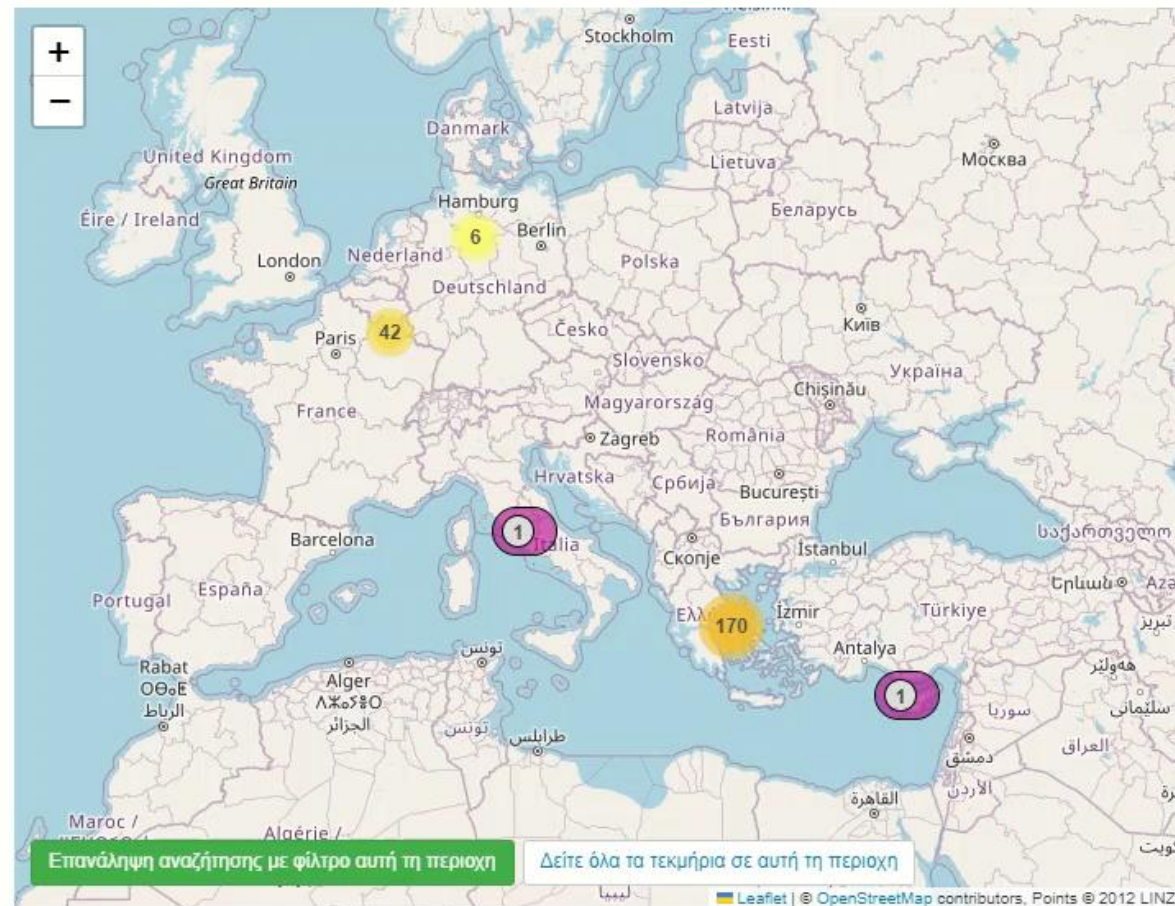

1 - 30 από 203 τεκμήρια

Ταξινόμηση

Σχετικότητα με κριτήρια

Navigation icons: <<< < 1 2 3 > >>>

Η ζωή του Μίκη Θεοδωράκη στο χάρτη

Μετά τον πόλεμο

Περισσότερα κριτήρια αναζήτησης

Αναζήτηση Καθαρισμός Βοήθεια

EKT Τόπος

Αναζήτηση τόπου

EKT Πρόσωπο

Αναζήτηση προσώπου

δημιουργοί ή αναφερόμενοι

EKT Χρονολόγηση

EKT Ιστορική περίοδος

- Νεότερη Ελλάδα (203)
- Εμφύλιος Πόλεμος (2)
- Μεταπολεμική Ελλάδα
- Δικτατορία (8)

Φορέας / συλλογή

Ευρωπαϊκά είδη

Συντεταγμένες πλαισίου: 25.4830,-14.8535 TO 59.6233,47.8125

1 - 30 από 203 τεκμήρια

Ταξινόμηση

Σχετικότητα με κριτήρια

Navigation icons: <<< < 1 2 3 > >>>

Η ζωή του Μίκη Θεοδωράκη στο χάρτη