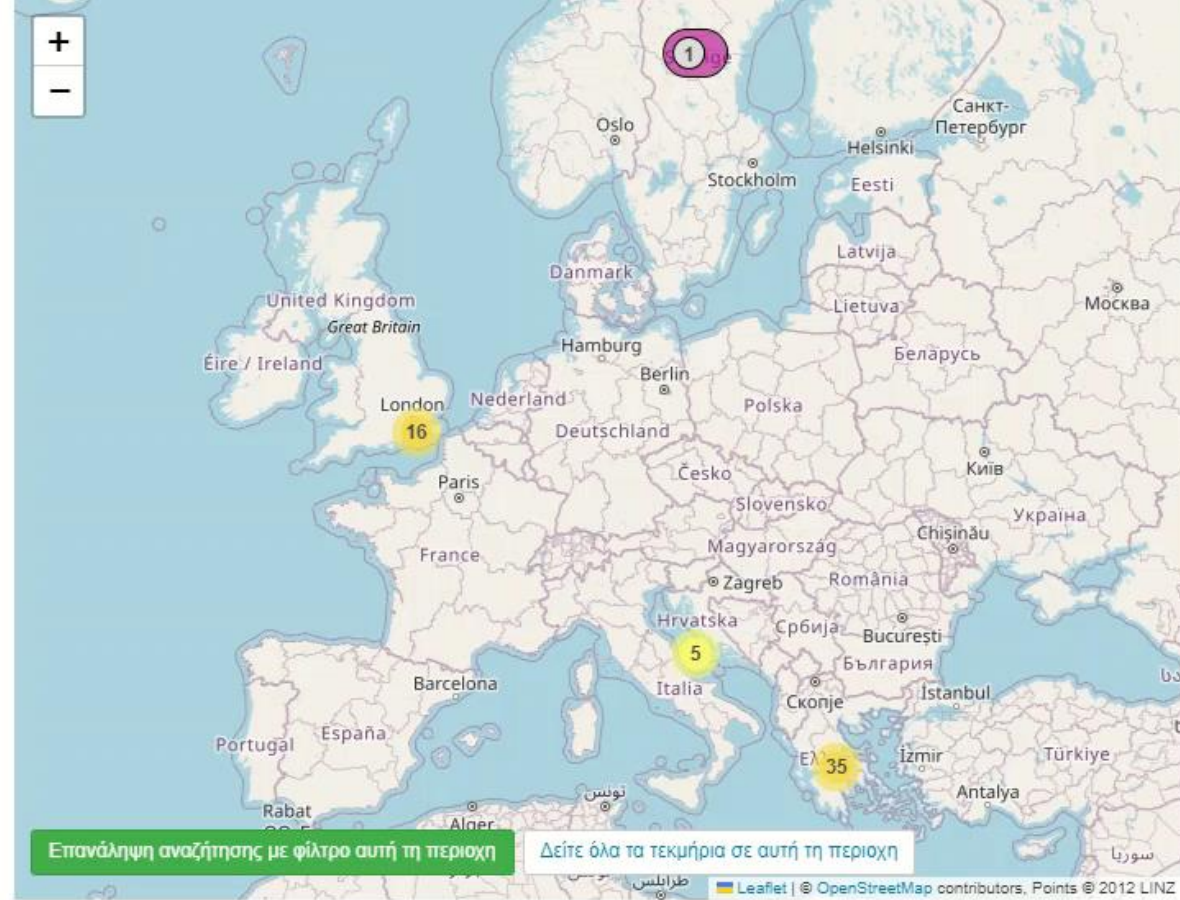

EKT Γλώσσα ✓

Συντεταγμένες πλαισίου: -60.4139,-151.1719 TO 75.2307,99.4922

1 - 30 από 54 τεκμήρια

Ταξινόμηση

Σχετικότητα με κριτήρια

Η ζωή του Μίκη Θεοδωράκη στο χάρτη

Δικτατορία

**Songs of Theodorakis
1969**