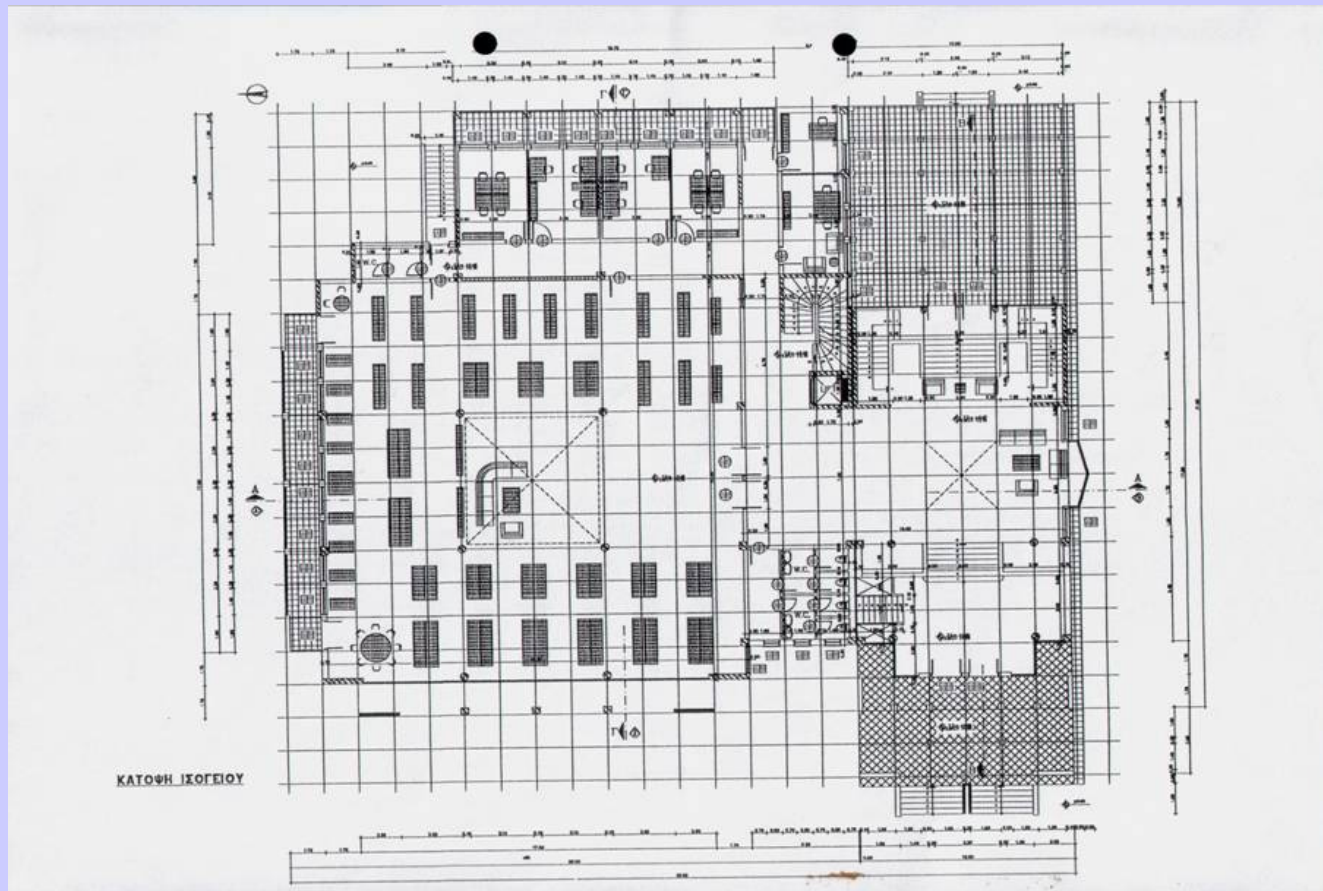

**Αρχιτεκτονική Βιβλιοθηκών:
από το Όραμα στην Υλοποίηση
Goethe Institut - 1/12/2008**

Το κτίριο της Βιβλιοθήκης του ΤΕΙ Σερρών

Τα εγκαίνια (2000)

Κάτοψη ισογείου (πληροφοριακό τμήμα)

πρόσβαση Α.Μ.Ε.Α.

16710
Dixen

σύστημα ελέγχου

Πάγκος πληροφοριακού τμήματος

το εσωτερικό αίθριο

Πληροφοριακό Τμήμα

θέσεις cd

Νησίδα υπολογιστών

α' όροφος (δανειστικό τμήμα)

Δανειοτικό Τμήμα