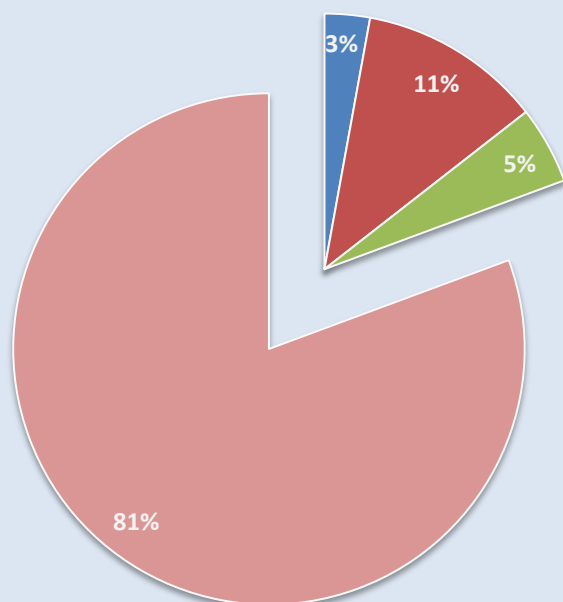

IKEE In Action!

ikee.lib.auth.gr

Keep calm and deposit your work at ikee.lib.auth.gr

Συλλογές

■ ΠΤΥΧΙΑΚΕΣ
■ ΔΙΔΑΚΤΟΡΙΚΕΣ
■ ΜΕΤΑΠΤΥΧΙΑΚΕΣ
■ ΕΠΙΣΤΗΜΟΝΙΚΕΣ ΔΗΜΟΣΙΕΥΣΕΙΣ